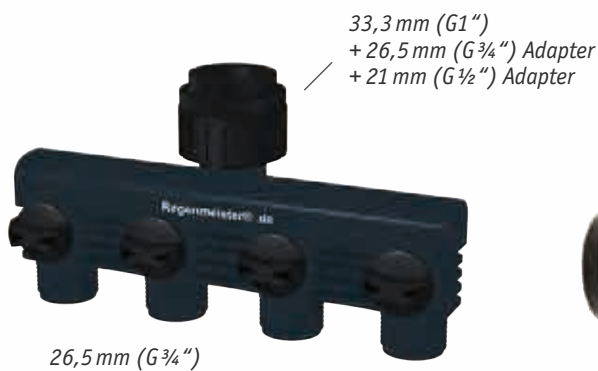

mit 33,3 mm (G1") Aussengewinde; Edelstahlnetz

Bestell-Nr.: **SF120**

13,00€

Montagebeispiele Wasserverteiler + Zubehör

Druckminderer Bermad 2,0–4,0 bar
 26,5 mm (G 3/4") Innengewinde
 Bestell-Nr.: PRV-075L **22,00€**

Teflonband
 PTFE Gewindedichtband
 12 mm x 12 x 0,1 mm
 Bestell-Nr.: TEF **3,00€**

Wasserverteiler + Zubehör für Wasserverteiler Profi-System

Wasserverteiler Profi-System + Verschraubung

Anschlüsse 33,3 mm (G1") AG
 (Beliebig erweiterbar – siehe Montagebeispiel)
 Bestell-Nr.: **WV1010X**

45,00€

Erweiterungs-/Anschlusskit 1-fach + Verschraubung

Bestell-Nr.: **WV101X**

16,90€

Wasserverteiler Profi-System + X

Anschlüsse 33,3 mm (G1") AG
 (Beliebig erweiterbar – siehe Montagebeispiel)
 Bestell-Nr.: **WV1000X**

39,00€

Erweiterungs-/Anschlusskit 1-fach

Bestell-Nr.: **WV100X**

14,90€

26,5 mm (G $\frac{3}{4}$ ")

33,3 mm (G1")
 + 26,5 mm (G $\frac{3}{4}$ ") Adapter
 + 21 mm (G $\frac{1}{2}$ ") Adapter

Wasserverteiler

Mit 4 Hähnen