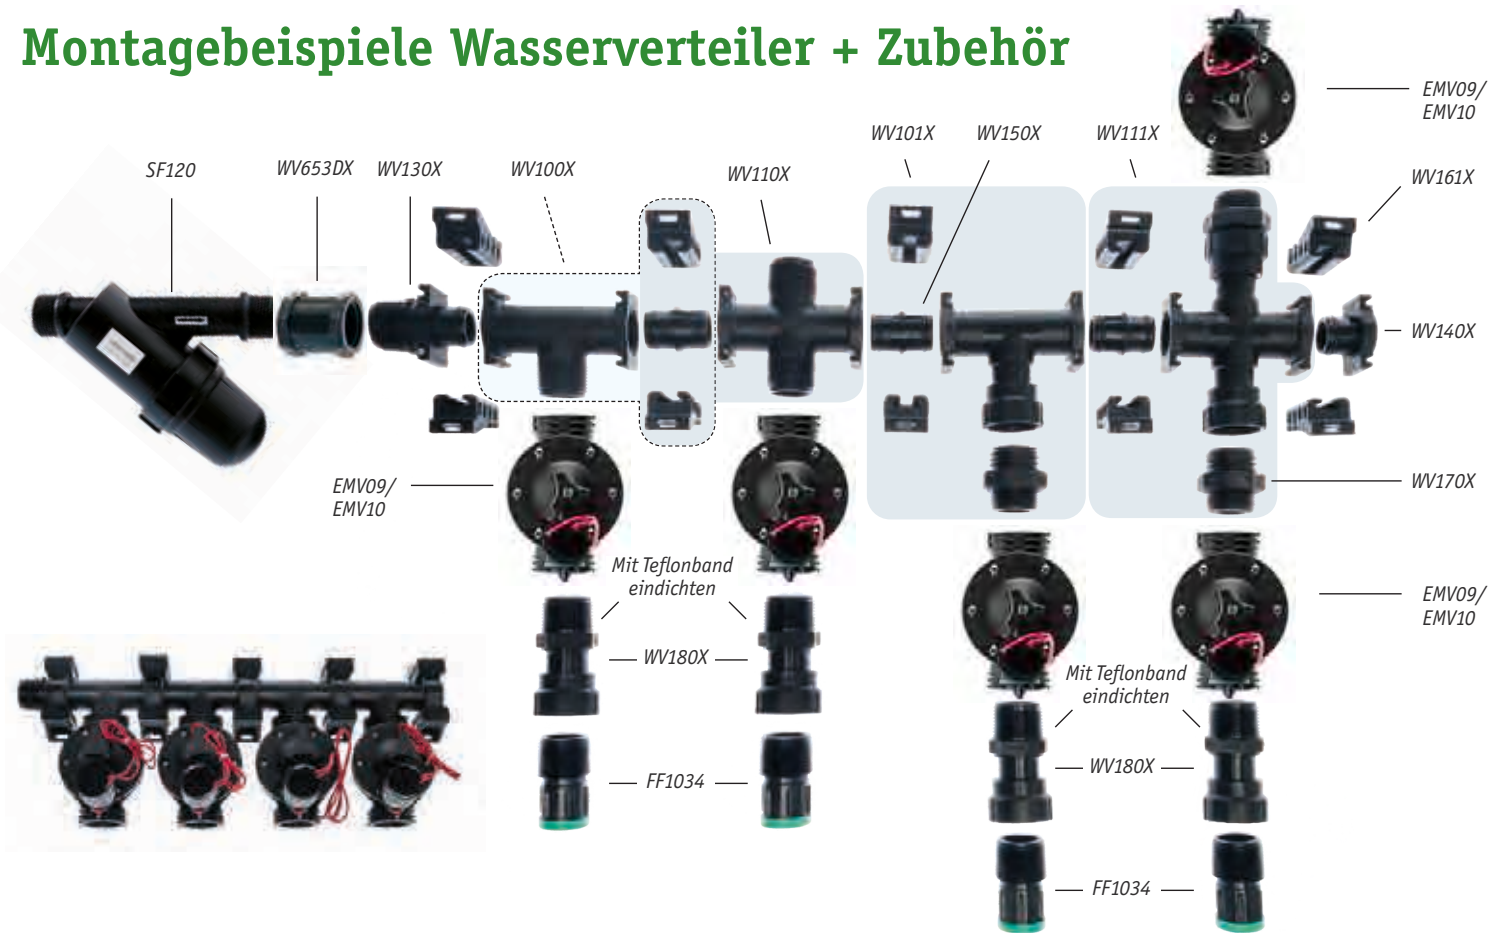

Steuerventil mit Magnetspule; 24V AC 50 HZ (250 mA); 33,3 mm IG (G1") Innengewinde; mit Durchflußregulierung; Stromlos geschlossen; 0,7–8 bar; Gehäuse aus robustem verstärktem Nylon; Dichtung aus NBR; Max. Temp: 60°C

Bestell-Nr.: **EMV10**

23,90€

Batteriebetrieben

Elektromagnetventil 9–20V DC mit Durchflussregulierung

Steuerventil mit Magnetspule; 9–20 V DC (250 mA), 6Ω, 33,3 mm IG (G1") für batteriebetriebene Steuerung 0,7–8 bar; Gehäuse aus robustem verstärktem Nylon, Dichtung aus NBR; Max. Temp 60°C

Bestell-Nr.: **EMV09**

36,00€

Regensensor

für Bewässerungssteuerungen

Bestell-Nr.: **STRS103**

29,00€

Filter

Wasserfilter 120 Mesh

mit 33,3 mm (G1") Aussengewinde; Edelstahlnetz

Bestell-Nr.: **SF120**

13,00€

Montagebeispiele Wasserverteiler + Zubehör

Druckminderer Bermad 2,0–4,0 bar
 26,5 mm (G 3/4") Innengewinde
 Bestell-Nr.: PRV-075L **22,00€**